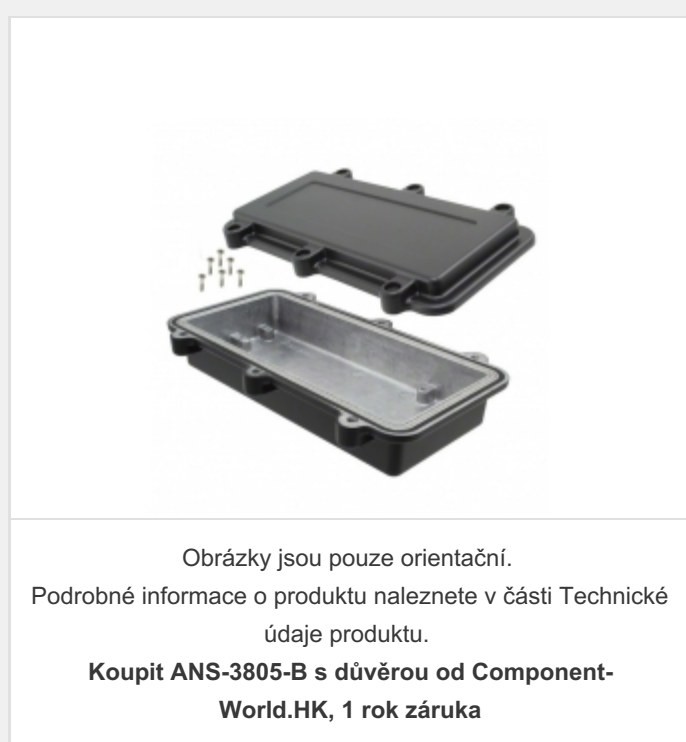

## ANS-3805-B

**Part Number:** [ANS-3805-B](#)  
**Výrobce:** [Bud Industries, Inc.](#)  
**Popis:** BOX ALUM BLACK 7.56"L X 3.78"W  
**Datový list:** [ANS-3805\(-B\) Drawing](#)  
[ANS Series](#)

**RoHS Status:** Bez olova / V souladu RoHS  
**Ship From:** Hong Kong  
**Shipment Way:** DHL/Fedex/TNT/UPS/EMS

### PARAMETR PRODUKTU

<b>Part Number</b>	ANS-3805-B	<b>Výrobce</b>	<a href="#">Bud Industries, Inc.</a>
<b>Popis</b>	BOX ALUM BLACK 7.56"L X 3.78"W	<b>Stav volného vedení / RoHS</b>	Bez olova / V souladu RoHS
<b>Dostupné množství</b>	3920 pcs	<b>Datový list</b>	<a href="#">ANS-3805(-B) Drawing</a> <a href="#">ANS Series</a>
<b>Kategorie</b>	<a href="#">Krabice, skříňe, regály</a>	<b>Hmotnost</b>	1.1 lbs (499g)
<b>Tloušťka</b>	0.098" (2.49mm)	<b>Velikost / Rozměry</b>	7.559" L x 3.780" W (192.00mm x 96.01mm)
<b>Informace o lodní dopravě</b>	Shipped from Digi-Key	<b>Série</b>	ANS
<b>hodnocení</b>	IP67, NEMA 1,2,4,4X,12,13	<b>Ostatní jména</b>	377-1591 ANS 3805 B ANS3805B
<b>Úroveň citlivosti na vlhkost (MSL)</b>	Not Applicable	<b>Materiál hořlavosti Rating</b>	-
<b>Materiál</b>	Metal, Aluminum	<b>Výrobní standardní doba výroby</b>	10 Weeks
<b>Stav volného vedení / RoHS</b>	Lead free / RoHS Compliant	<b>Výška</b>	1.772" (45.00mm)
<b>Funkce</b>	EMI Shielded, PCB Supports	<b>Detailní popis</b>	Box Metal, Aluminum Black Cover Included 7.559" L x 3.780" W (192.00mm x 96.01mm) X 1.772" (45.00mm)
<b>Design</b>	Cover Included	<b>Typ kontejneru</b>	Box
<b>Barva</b>	Black	<b>Oblast (dx š)</b>	28.6 in² (185 cm²)